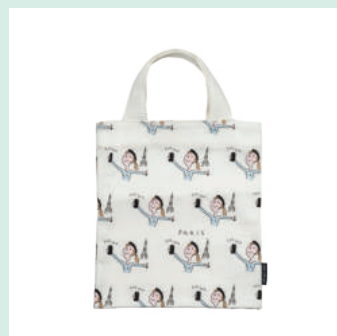

Aimant | Magnet
ø 6,5 cm

SB616R - 12 100% COTON
Porte-monnaie | Purse
9x11cm

SB624R - 6 100% COTON
Grande pochette | Large pouch
23x17 cm

SB633RR - 6 100% COTON
Mini tote bag | Mini tote bag
23x26 cm

SB633R - 6 100% COTON
Mini tote bag | Mini tote bag
23x26 cm

SB568J - 2 100% COTON
Sac à dos mini-coursier
Backpack mini-messenger
30x28 cm

SB634J - 6
Sac à provisions pliable
Foldable shopping bag
60x39 cm

SB629RR - 6 100% COTON
Tote bag | Tote bag
33x37 cm

SB629R - 6 100% COTON
Tote bag | Tote bag
33x37 cm

SB624J - 6 100% COTON
Grande pochette | Large pouch
23x17 cm

SB629J - 6 100% COTON
Tote bag | Tote bag
33x37 cm

SB633J - 6 100% COTON
Mini tote bag | Mini tote bag
23x26 cm

PARIS

SB623K - 6

Petit sac | Small bag
22,5x24x7 cm