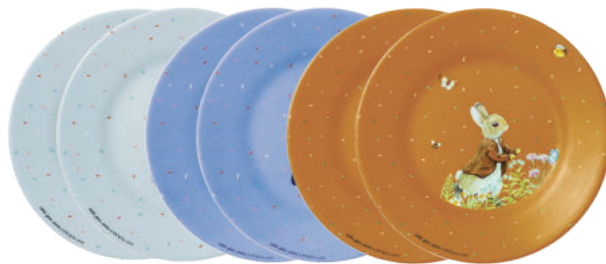

Cuillère | Spoon
14 cm

BP920P - 6

24M+

Assiette à dessert
Dessert plate
ø20 cm

BP921P - 6

24M+

Assiette à dessert
Dessert plate
ø20 cm

BP922P - 6

24M+

Assiette à dessert
Dessert plate
ø20 cm

BP920PAS - 1

24M+

Assortiment de 6 assiettes | 6 plates assorted
ø20 cm

BP928P - 6

18M+

Bol à oreilles
Bowl with handles
13x16x5 cm - 330mL