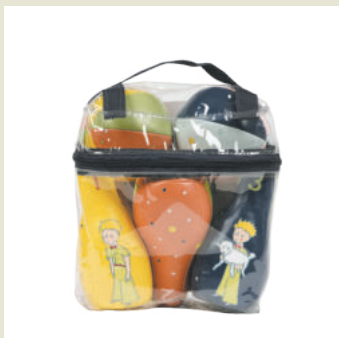

PP401R - 3 12M+
Jeu de quilles | Pin bowling set
21x25x13 cm